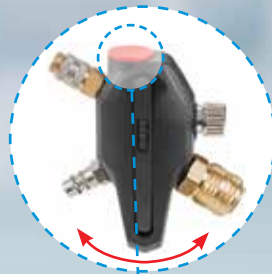

## Comfort:

Het nieuwe ontwerp voor aanvoer van ademlucht in de kap vermindert zowel het luchtverbruik als het geluidsniveau tot 64 dB(A). Werken met persoonlijke beschermingsmiddelen wordt uitzonderlijk comfortabel. Een inplugbare verspreider, als optie verkrijgbaar, zorgt voor een alternatieve luchtstroom in de kap. Het brede, laagreflecterende vizier biedt een bijzonder ruim gezichtsveld. Voor een perfect draagcomfort kunnen de omtrek, de hoogte en de positie van de kap op vrijwel ieder hoofd worden aangepast. De comfortabele band die het voorhoofd beschermt, kan in slechts enkele seconden worden bevestigd. Indien gewenst kan er een

Met SATA CCS-schijven voor kap en regeleenheid kunnen de afzonderlijke componenten persoonlijk worden gemerkt om verwisseling te voorkomen.

tweede band worden bevestigd aan de achterzijde, die de kap steeds hygiënisch schoon en comfortabel houdt. Tijdens werkonderbrekingen kan de kap gemakkelijk aan de uitklapbare draagbeugel worden gehangen, zonder dat het van het riemsysteem moet worden losgekoppeld.